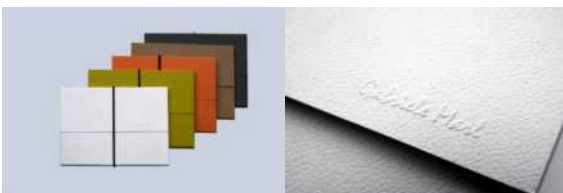

Karten-Set **Skinny Woods** (Baumrinden)

- handgefertigte Karten auf Museumspapier 350g
- Faltschachtel aus genarbtem Karton
- Farben: weiss/ orange/ grün/ sand/ anthrazit
- Inhalt: 9 versch. Motive

25,00 Euro